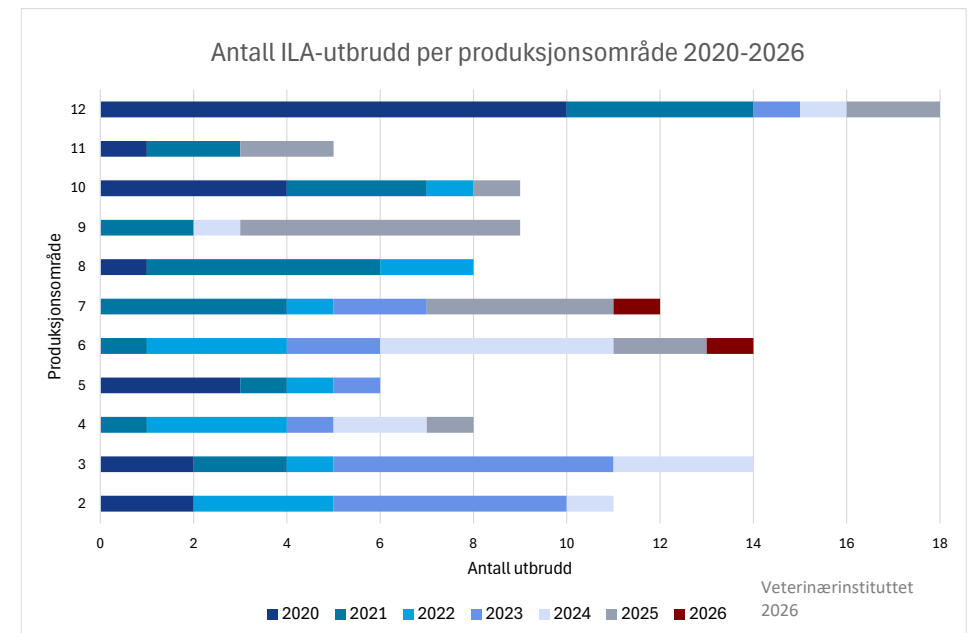

## Stadfestede utbrudd og mistanker av infeksjøs lakseanemi (ILA) 2003-2026

Tabellene nedenfor viser antall lokaliteter hvor det er stadfestet ILA. Kriterier for stadfesting av diagnosen er beskrevet i Mattilsynets bekjempelsesplan for ILA (se [Infeksjøs lakseanemi \(ILA\) | Mattilsynet](#)). Det er angitt måned for Mattilsynets stadfesting av utbruddet, samt hvilket produksjonsområde (PO) lokaliteten befinner seg i.

### Status per 31. mars 2026

Stadfestede ILA-utbrudd per produksjonsområde i 2026: 2 (1 stk. PO6 og 1 stk. PO7)

Antall nye mistanker per produksjonsområde i 2026: 0

Årets to første ILA-utbrudd kom i løpet av mars på to matfisklokaliteter i PO6 og PO7. Utbruddet i PO6 hadde mistanke fra samme måned (mars), mens utbruddet i PO7 hadde mistanke fra februar.

PO	Jan	Feb	Mar	Apr	Mai	Jun	Jul	Aug	Sep	Okt	Nov	Des	Tot
6	0	0	1	0	0	0	0	0	0	0	0	0	1
7	0	0	1	0	0	0	0	0	0	0	0	0	1
Sum	0	0	2	0	0	0	0	0	0	0	0	0	2

(Produksjonsområder: 1: Svenskegrensen til Jæren, 2: Ryfylke, 3: Karmøy til Sotra, 4: Nordhordland til Stadt, 5: Stadt til Hustadvika, 6: Nordmøre og Sør-Trøndelag, 7: Nord-Trøndelag med Bindal, 8: Helgeland til Bodø, 9: Vestfjorden og Vesterålen, 10: Andøya til Senja, 11: Kvaløya til Loppa, 12: Vest-Finnmark, 13: Øst-Finnmark.)