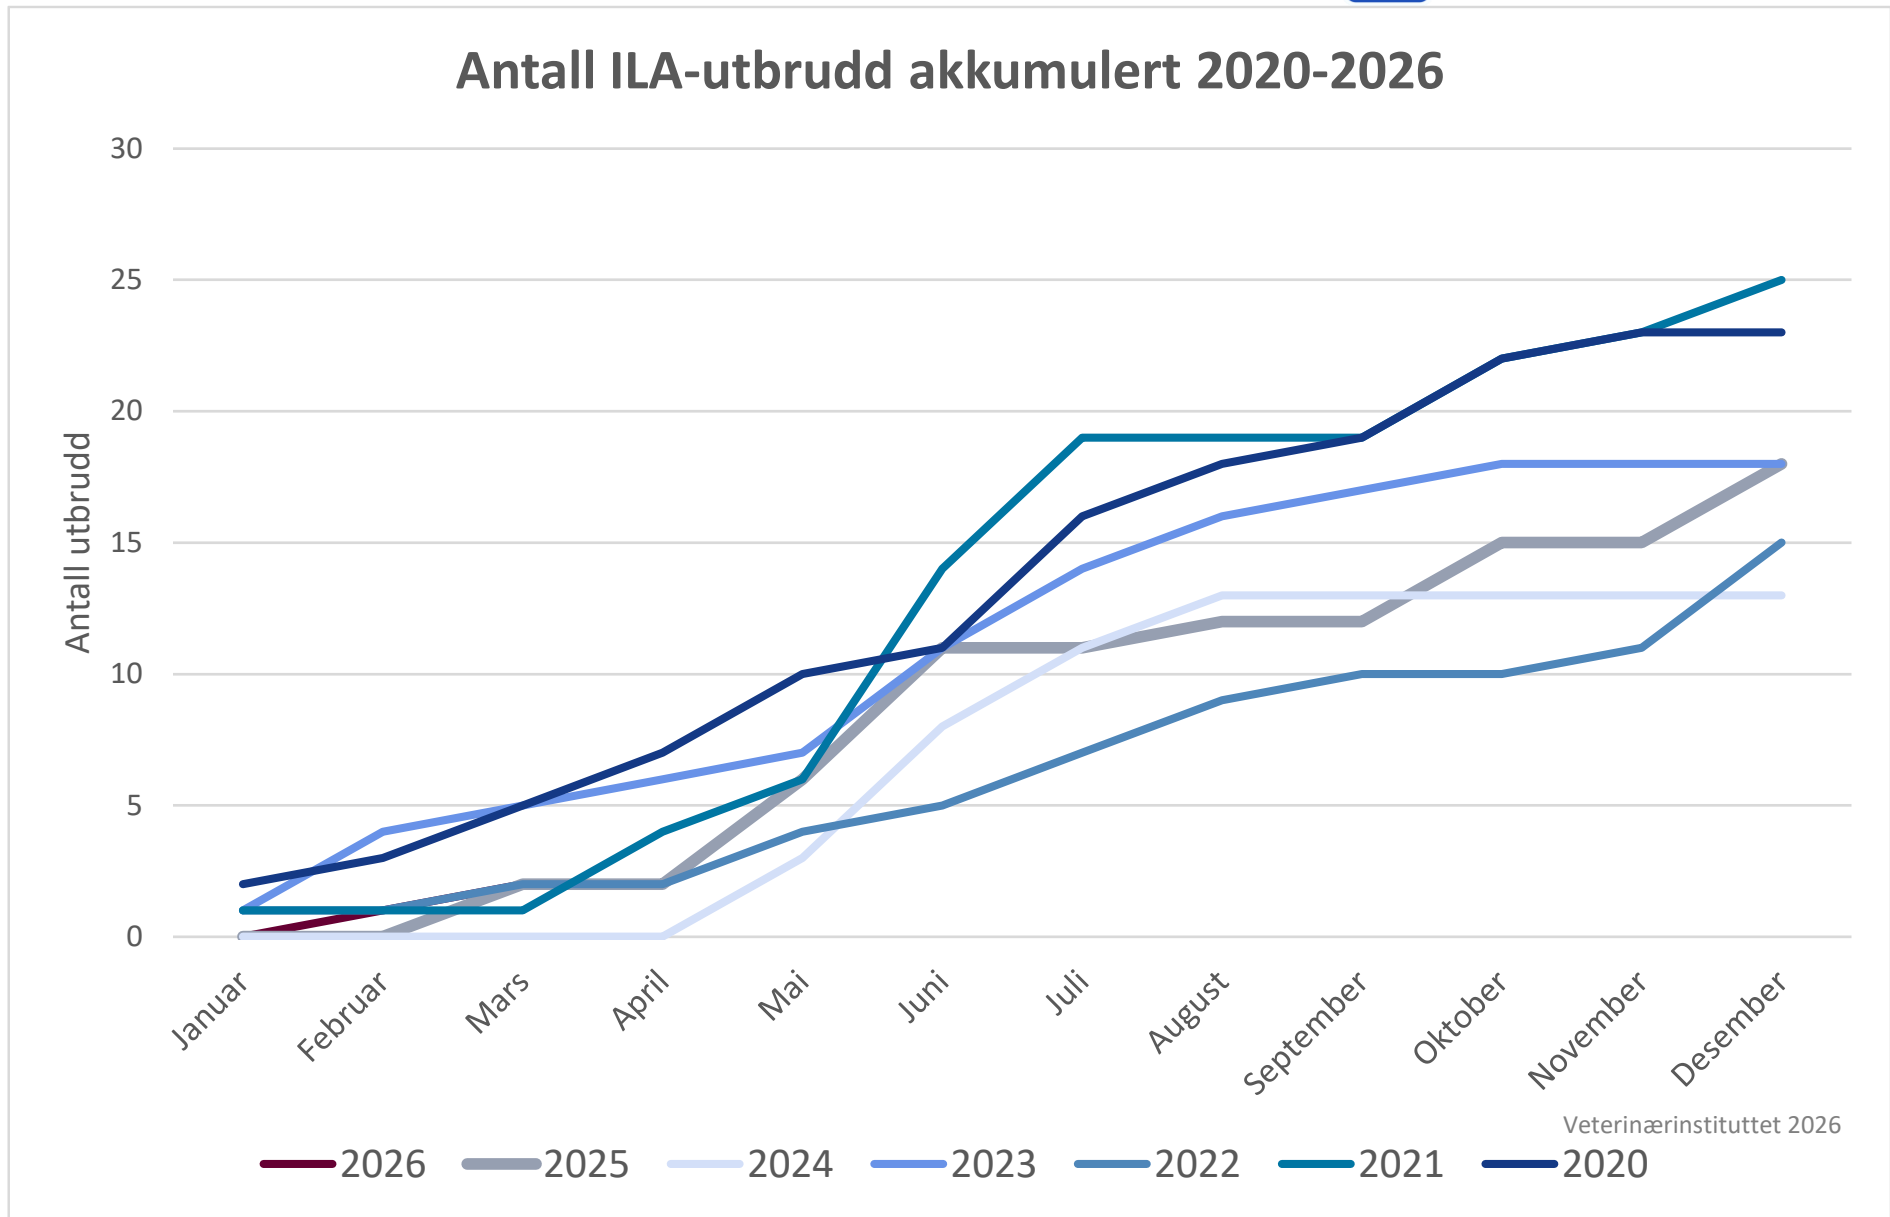

Oppdatert per 31.03.2026

Antall ILA-utbrudd akkumulert 2016-2026

År	Januar	Februar	Mars	April	Mai	Juni	Juli	August	September	Oktober	November	Desember	Totalt
2026	0	0	2	-	-	-	-	-	-	-	-	-	2
2025	0	0	2	2	6	11	11	12	12	15	15	18	18
2024	0	0	0	0	3	8	11	13	13	13	13	13	13
2023	1	4	5	6	7	11	14	16	17	18	18	18	18
2022	1	1	2	2	4	5	7	9	10	10	11	15	15
2021	1	1	1	4	6	14	19	19	19	22	23	25	25
2020	2	3	5	7	10	11	16	18	19	22	23	23	23
2019	1	1	1	2	2	3	5	5	5	6	9	10	10
2018	2	2	2	2	4	7	9	9	10	11	13	13	13
2017	1	1	2	2	4	5	7	8	9	10	11	14	14
2016	2	3	3	6	6	8	8	8	9	11	11	12	12