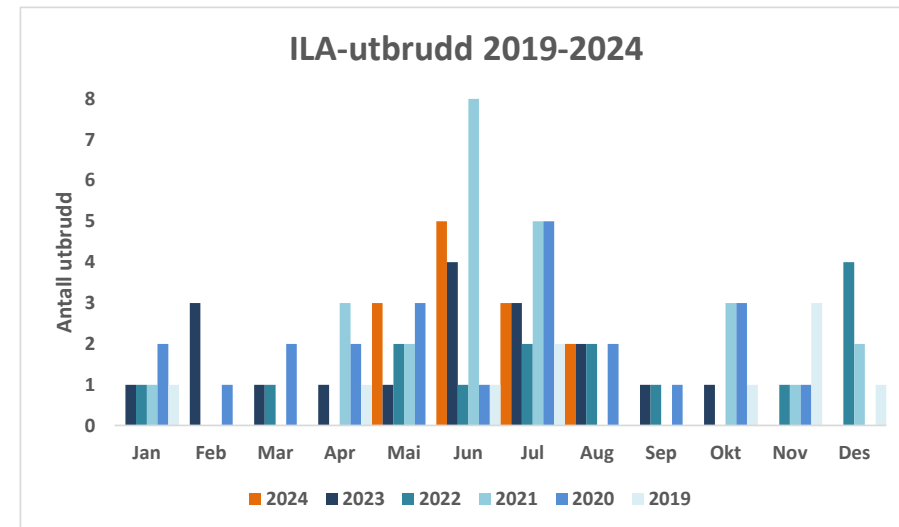

2024 - status per 30.09.2024

Stadfestede ILA-utbrudd per produksjonsområde i 2024: 13 stk. (1 stk. PO2, 3 stk. PO3, 2 stk. PO4, 5 stk. PO6, 1 stk. PO9 og 1 stk. PO12).

Antall ikke-stadfestede mistanker per produksjonsområde (PO) i 2024: 9 stk. (6 stk. PO6 (alle tømt), 1 stk. PO7, 1 stk. PO8 og 1 stk. PO9).

Det var ingen nye mistanker eller ILA-utbrudd i løpet av september. Så langt i år foreligger det totalt 13 stadfestede utbrudd og ni mistanker på landsbasis (én mistanke på en stamfisklokalitet i PO9 og åtte mistanker på matfisklokaliteter). Seks av disse lokalitetene er tømt, samtlige i PO6.

PO	Jan	Feb	Mar	Apr	Mai	Jun	Jul	Aug	Sep	Okt	Nov	Des	Tot
2	0	0	0	0	1	0	0	0	0				1
3	0	0	0	0	1	2	0	0	0				3
4	0	0	0	0	0	0	2	0	0				2
6	0	0	0	0	0	2	1	2	0				5
9	0	0	0	0	1	0	0	0	0				1
12	0	0	0	0	0	1	0	0	0				1
Sum	0	0	0	0	3	5	3	2	0				13

(Produksjonsområder: 1: Svenskegrensen til Jæren, 2: Ryfylke, 3: Karmøy til Sotra, 4: Nordhordland til Stadt, 5: Stadt til Hustadvika, 6: Nordmøre og Sør-Trøndelag, 7: Nord-Trøndelag med Bindal, 8: Helgeland til Bodø, 9: Vestfjorden og Vesterålen, 10: Andøya til Senja, 11: Kvaløya til Loppa, 12: Vest-Finnmark, 13: Øst-Finnmark.)