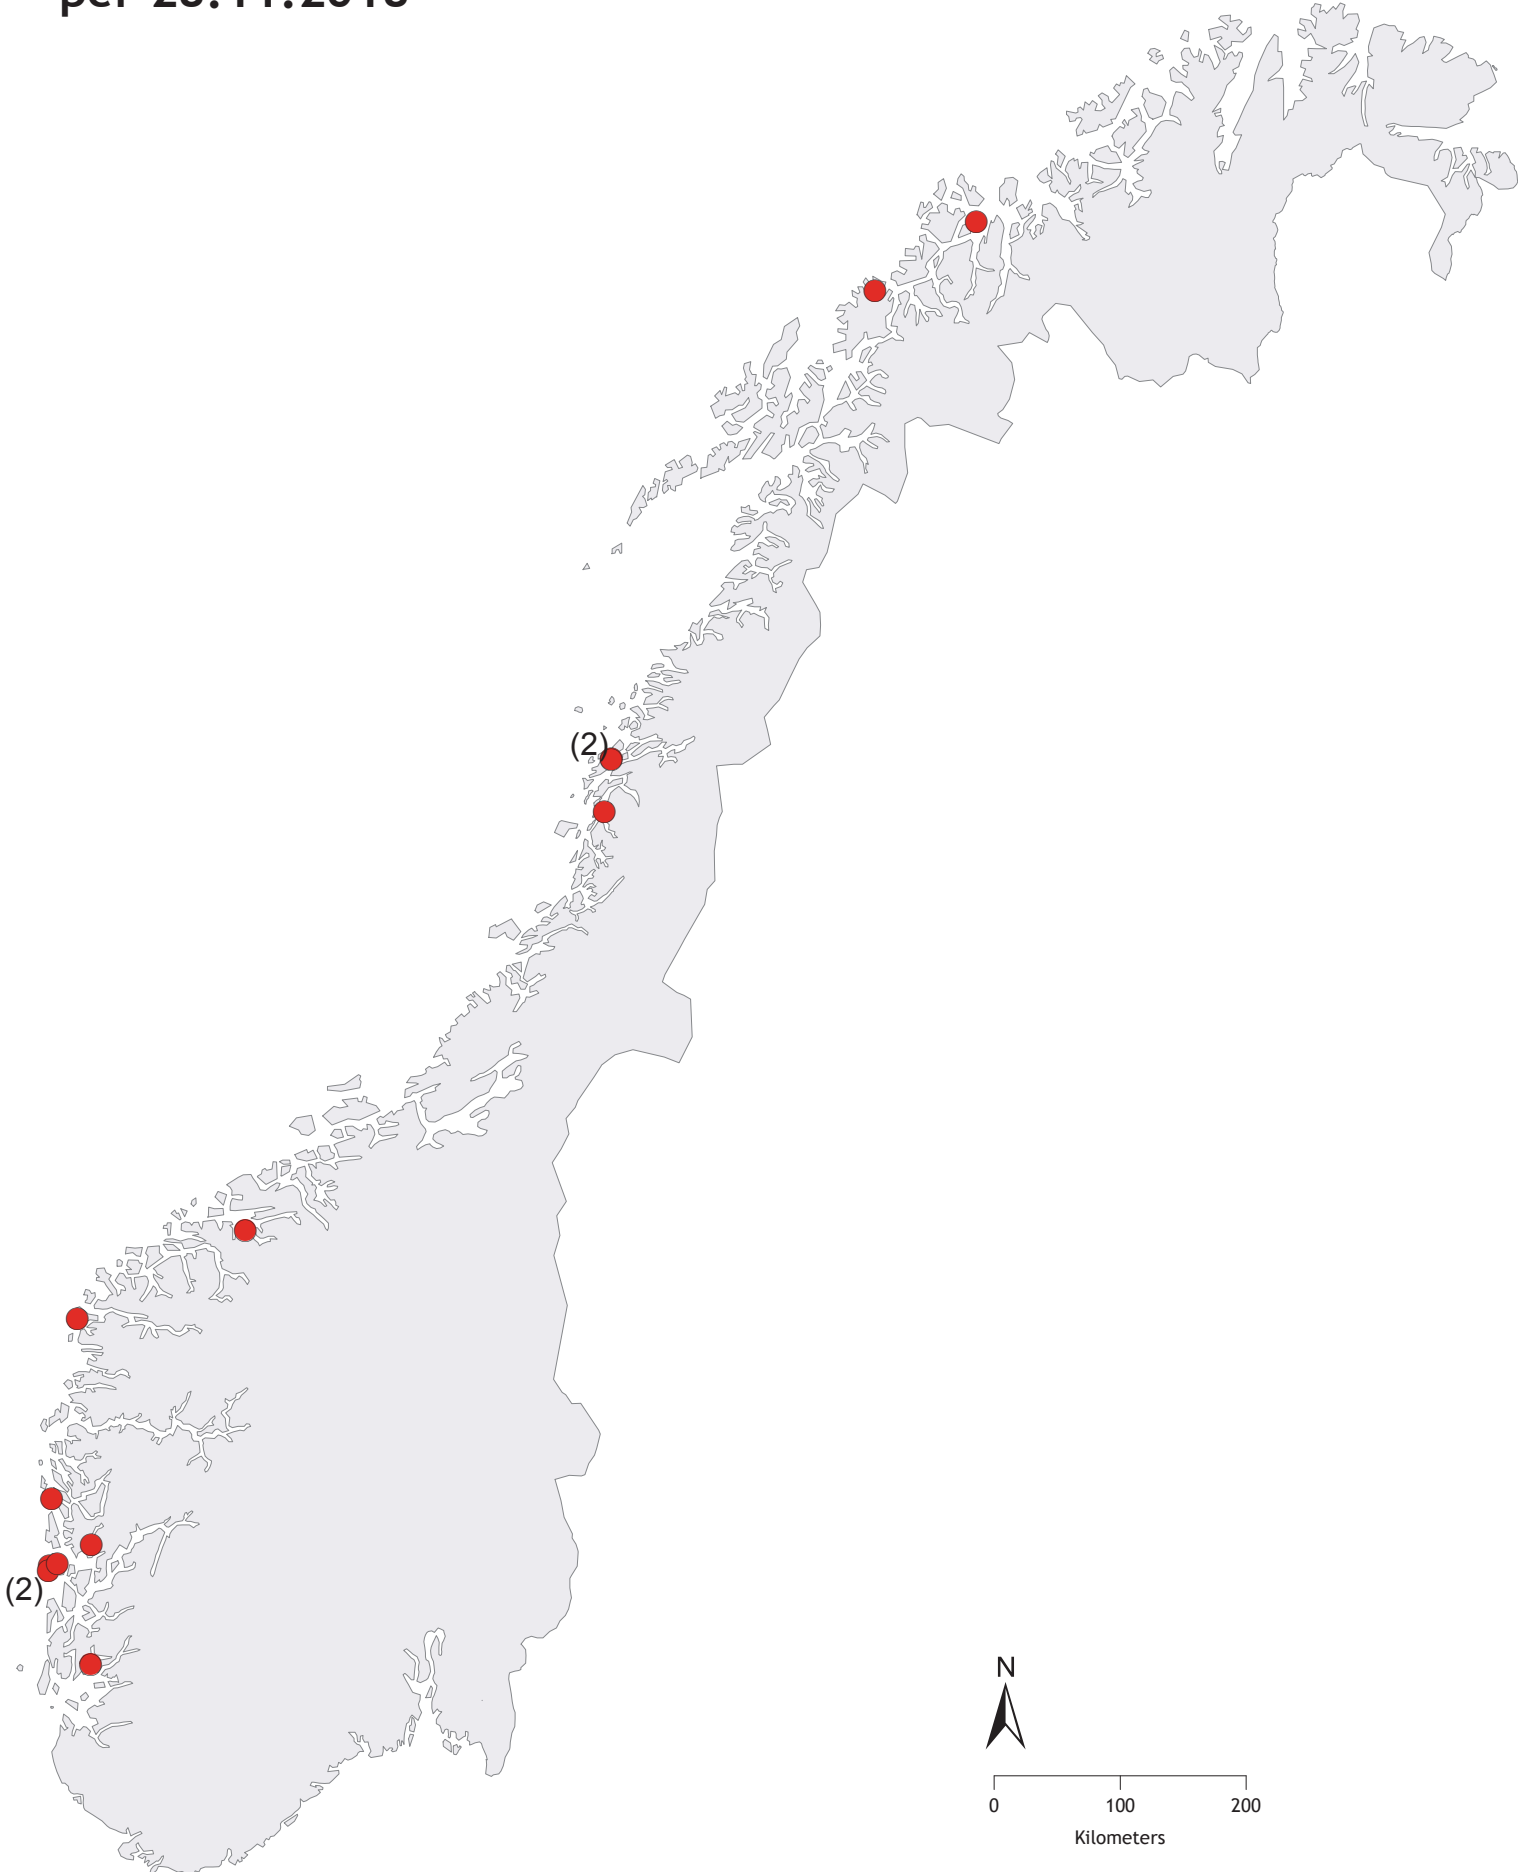

Stadfestede ILA utbrudd 2018 per 28.11.2018

0 100 200
Kilometers