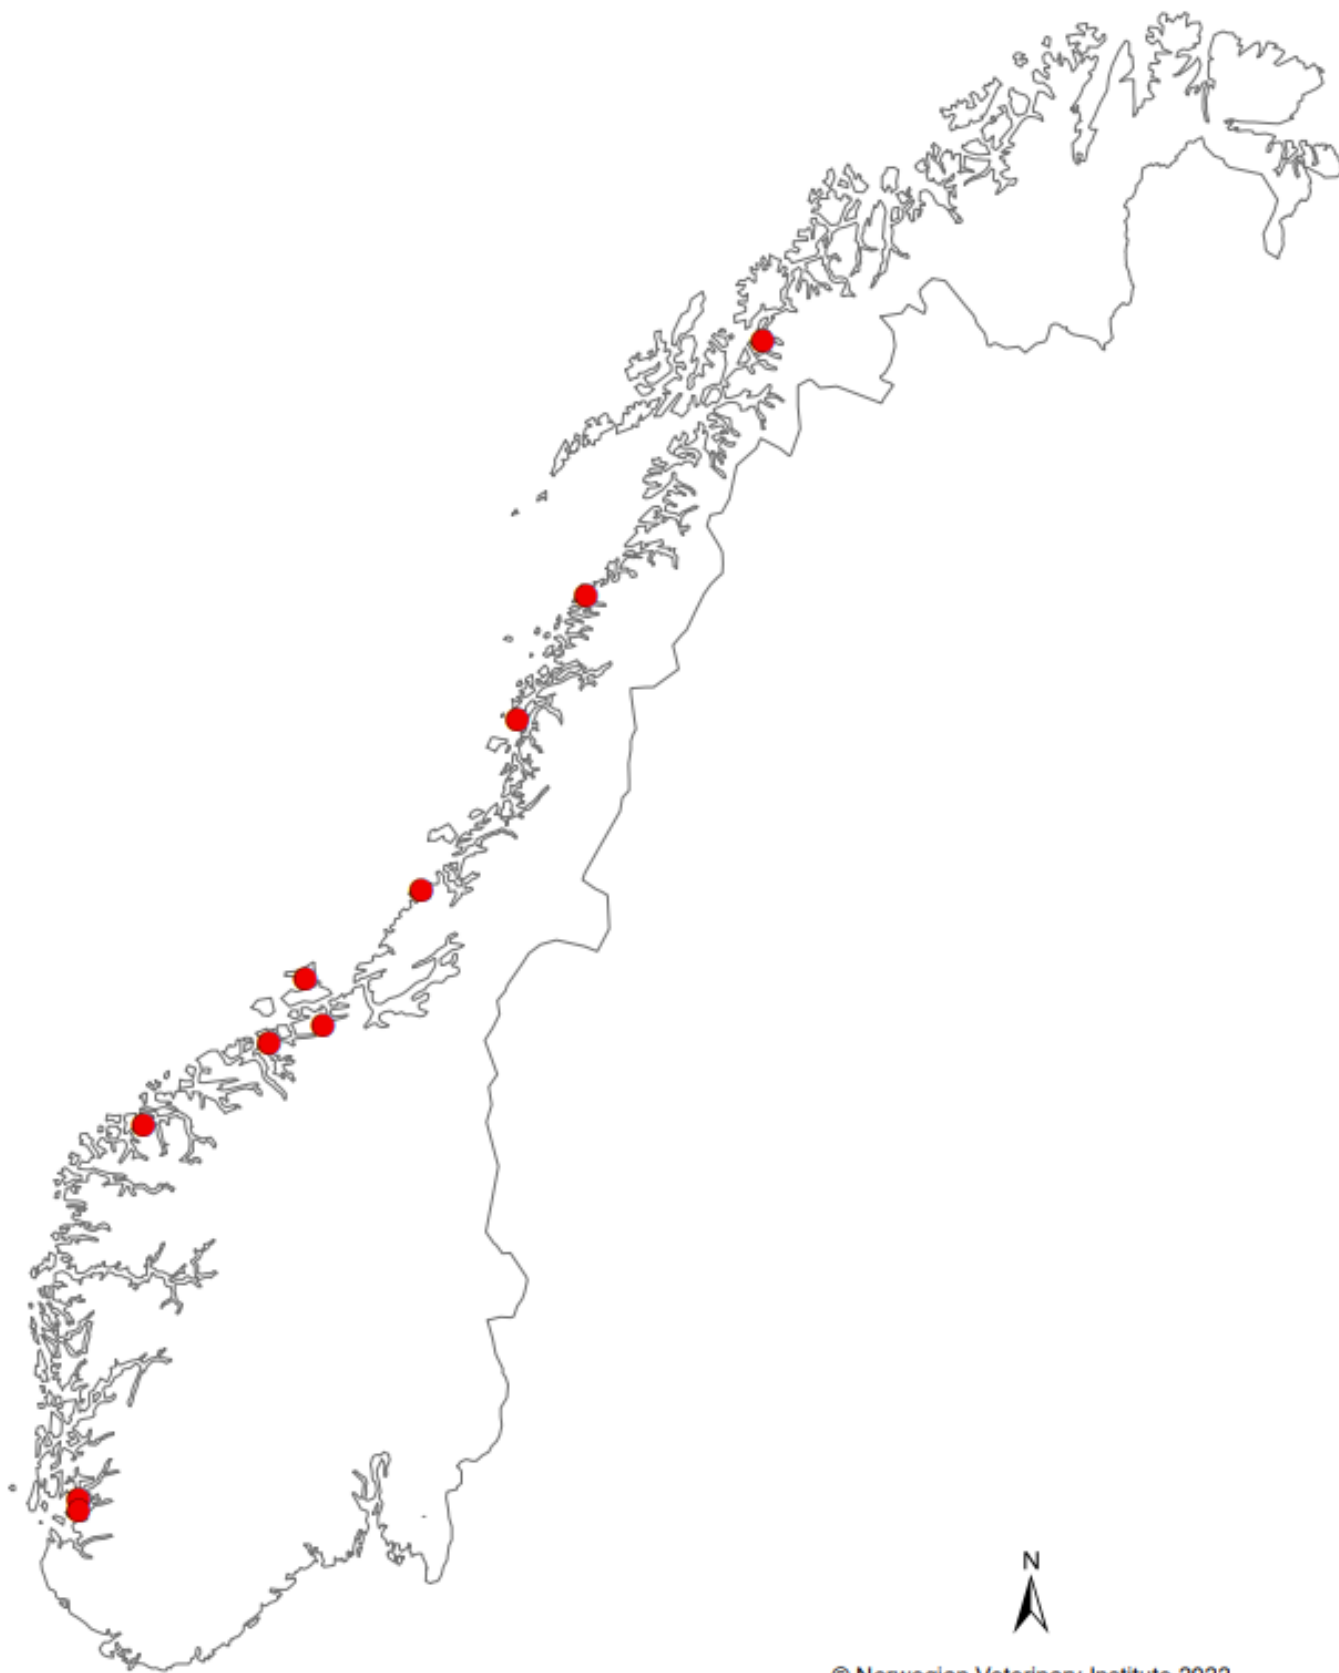

# Stadfestede ILA-tilfeller per 31.10.2022

© Norwegian Veterinary Institute 2022

0 65 130 260 Kilometers