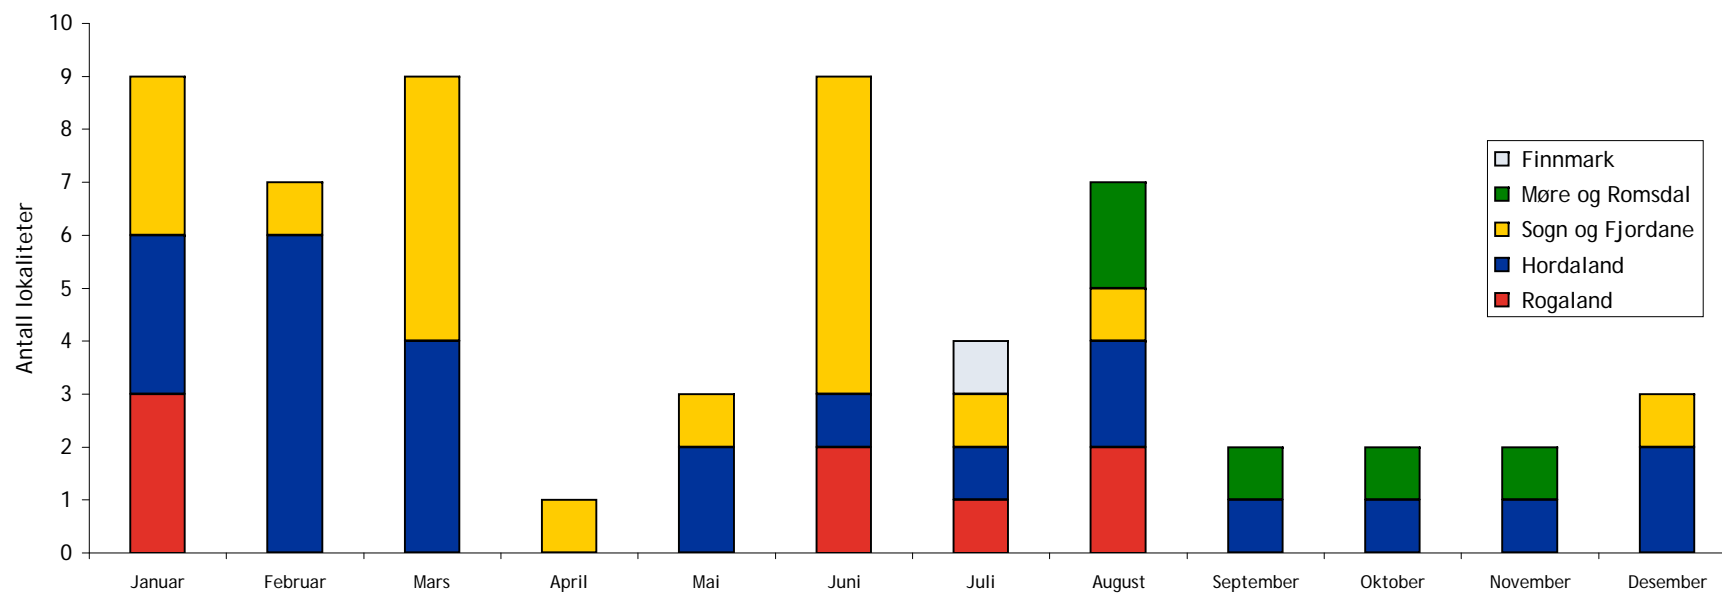

Fylke	Januar	Februar	Mars	April	Mai	Juni	Juli	August	September	Oktober	November	Desember	Måned usikker	Totalt
Rogaland	3	0	0	0	0	2	1	2	0	0	0	0	0	8
Hordaland	3	6	4	0	2	1	1	2	1	1	1	2	2	26
Sogn og Fjordane	3	1	5	1	1	6	1	1	0	0	0	1	0	20
Møre og Romsdal	0	0	0	0	0	0	0	2	1	1	1	0	0	5
Finnmark	0	0	0	0	0	0	1	0	0	0	0	0	0	1
Sum	9	7	9	1	3	9	4	7	2	2	2	3	2	60

Tilfeller av fiskesykdommen pankreassyke (PD) i norsk fiskeoppdrett i 2006, fordelt på fylke.